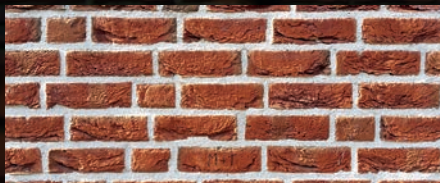

CEGŁA

szlachetny tynk
dekoracyjny do tworzenia
imitacji cegły

NAJNOWSZE
TRENDY
W DEKORACJACH

GWARANCJA NAJWYŻSZEJ JAKOŚCI

DEKORACJE
DEKORACJE

DEKORACJE
DEKORACJE

szlachetny tynk dekoracyjny do tworzenia imitacji cegły

- ✓ dzięki szablonom imituje cegłę
- ✓ odporny na warunki atmosferyczne
- ✓ do stosowania wewnątrz i na zewnątrz budynków
- ✓ łatwy w aplikacji

DEKORACJE

CEGŁA

Szlachetny tynk dekoracyjny jest fabrycznie przygotowaną, gotową do użycia masą dekoracyjną, wyprodukowaną na bazie dyspersji polimerowej. Zastosowanie specjalnych wypełniaczy mineralnych oraz dodatków uszlachetniających pozwoliło uzyskać znakomitą urabialność, łatwość nakładania i modelowania faktury tynku. Szlachetny tynk dekoracyjny CEGŁA polecany jest do wykonywania dekoracyjnych, nowoczesnych aranżacji na zewnątrz oraz wewnątrz pomieszczeń przy użyciu szablonów imitujących np.: mur ceglany.

Korzystając z samoprzylepnych szablonów można wykonać strukturę dekoracyjną imitującą powierzchnię dekoracyjnej cegły, naturalnego, nieregularnego kamienia lub innych efektów wynikających ze wzoru wybranego szablonu. Szablony można ze sobą łączyć przy zachowaniu powtarzalności wzorów, tworząc większe powierzchnie dekoracyjne.